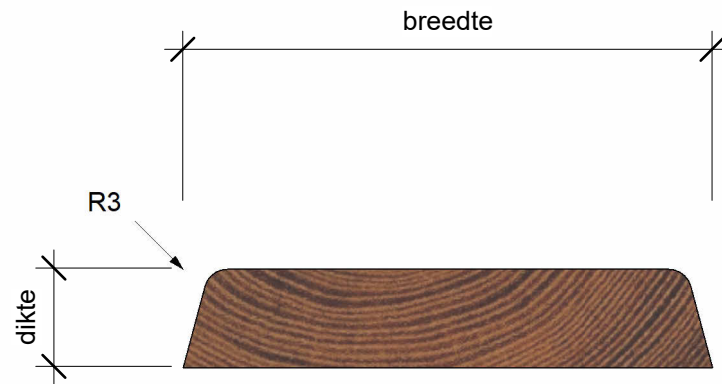

A

B

C

Maatvoering

dikte	13/16 mm
standaard breedtes	20 t/m 160 mm

Houtsoort

Vuren
 Grenen
 Fraké
 Ayous
 Meranti

Opties